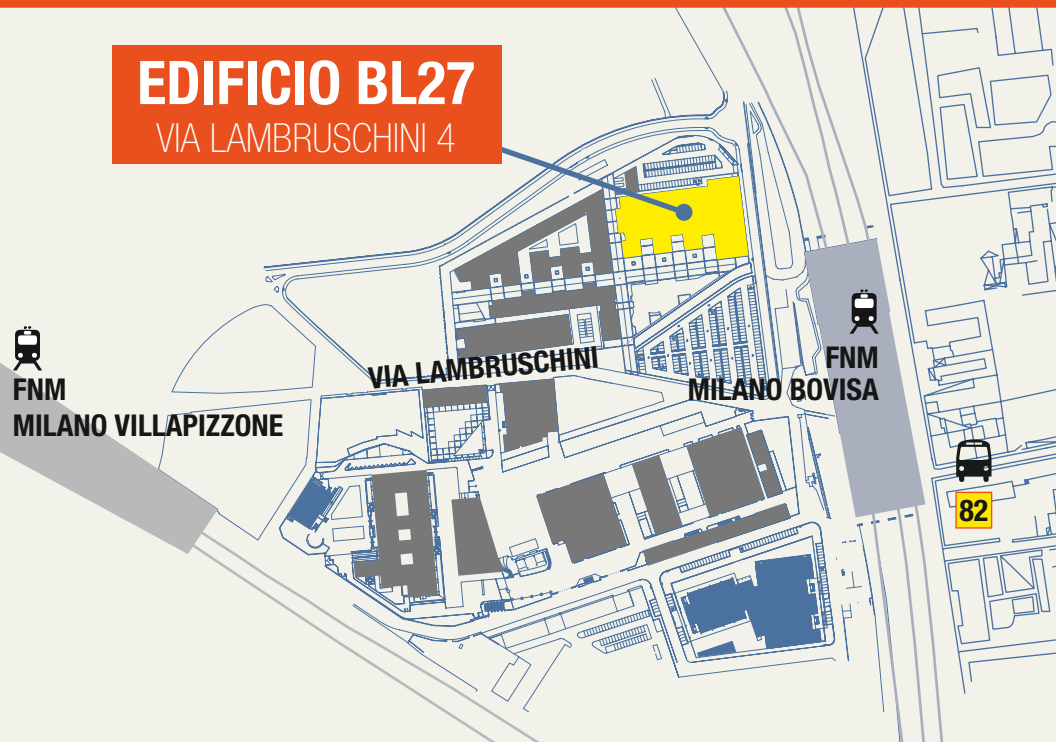

COME RAGGIUNGERCI

EDIFICIO BL27

VIA LAMBRUSCHINI 4

Politecnico di Milano
Campus Bovisa - Edificio BL27
via Lambruschini 4, Milano

 Milano Bovisa FNM

 Milano Villapizzone FNM

 Bovisa (Politecnico) - 82

ISCRIVITI ONLINE

www.careerservice.polimi.it

POLITECNICO
MILANO 1863

 CareerService
www.careerservice.polimi.it

12 NOVEMBRE 2015
10:00 - 16:00

PMIDAY

Campus Bovisa - Edificio BL27

La fiera delle Piccole e
Medie Imprese dedicata a
studenti e laureati del
Politecnico di Milano