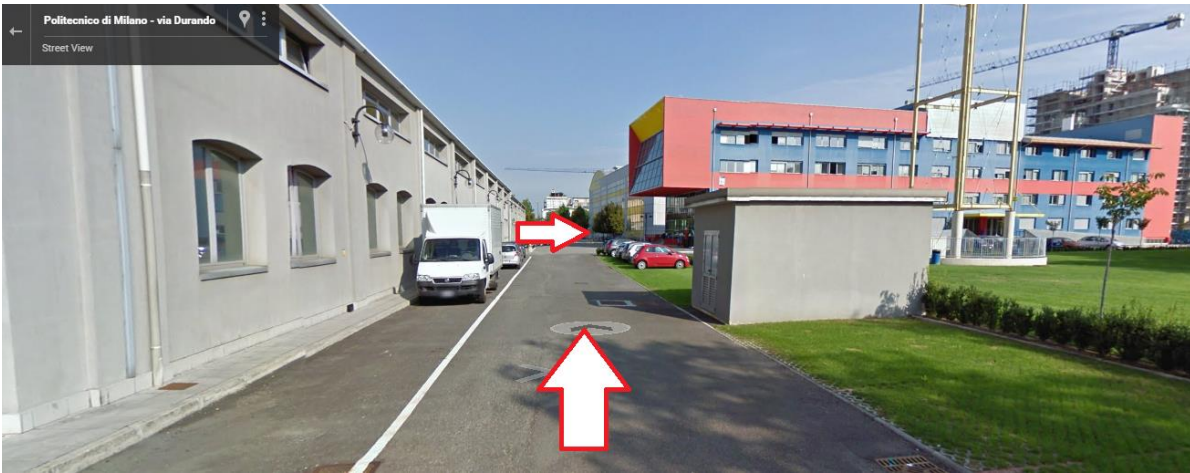

COME RAGGIUNGERE L'AULA F.LLI CASTIGLIONI

CAMPUS BOVISA – VIA CANDIANI 72, MILANO - EDIFICIO B1 - AULA F.LLI CASTIGLIONI (TERZO PIANO)

Figura 1

Percorsi da:

1. Stazione Milano Centrale

Prendete la Metropolitana Linea 2 (MM2 Linea Verde), direzione Abbiategrasso, e scendete alla stazione GARIBALDI (seconda fermata); qui, senza uscire dalla Metropolitana, prendete il passante ferroviario in direzione Bovisa e scendete alla stazione MILANO BOVISA (seconda fermata). Usciti dalla stazione svoltate a sinistra e scendete la scalinata: vi trovate in piazza E. Alfieri (con al centro un parcheggio). Attraversate la piazza mantenendovi sul lato destro, quindi proseguite dritto imboccando via G. Candiani. L'ingresso del Politecnico si trova sulla sinistra al civico 72. Entrate all'interno del Campus Bovisa e proseguite dritto sul vialetto per circa 200 m (seguite le indicazioni verso la biblioteca). Troverete l'edificio B1 alla vostra destra. La sala F.lli Castiglioni è al terzo piano.

sul lato destro, quindi proseguite dritto imboccando via G. Candiani. L'ingresso del Politecnico si trova sulla sinistra al civico 72. Entrate all'interno del Campus Bovisa e proseguite dritto sul vialetto per circa 200 m (seguite le indicazioni verso la biblioteca). Troverete l'edificio B1 alla vostra destra. La sala F.Ili Castiglioni è al terzo piano.

Orio shuttle diretto alla Stazione ferroviaria Centrale: www.orioshuttle.com

Figura 2

Figura 3

Figura 4

Figura 5

Figura 6

POLITECNICO DI MILANO

RICERCA AULA Home > Milano > Milano Bovisa > Via Candiani > Edificio B1 > Terzo > F.LLI CASTIGLIONI