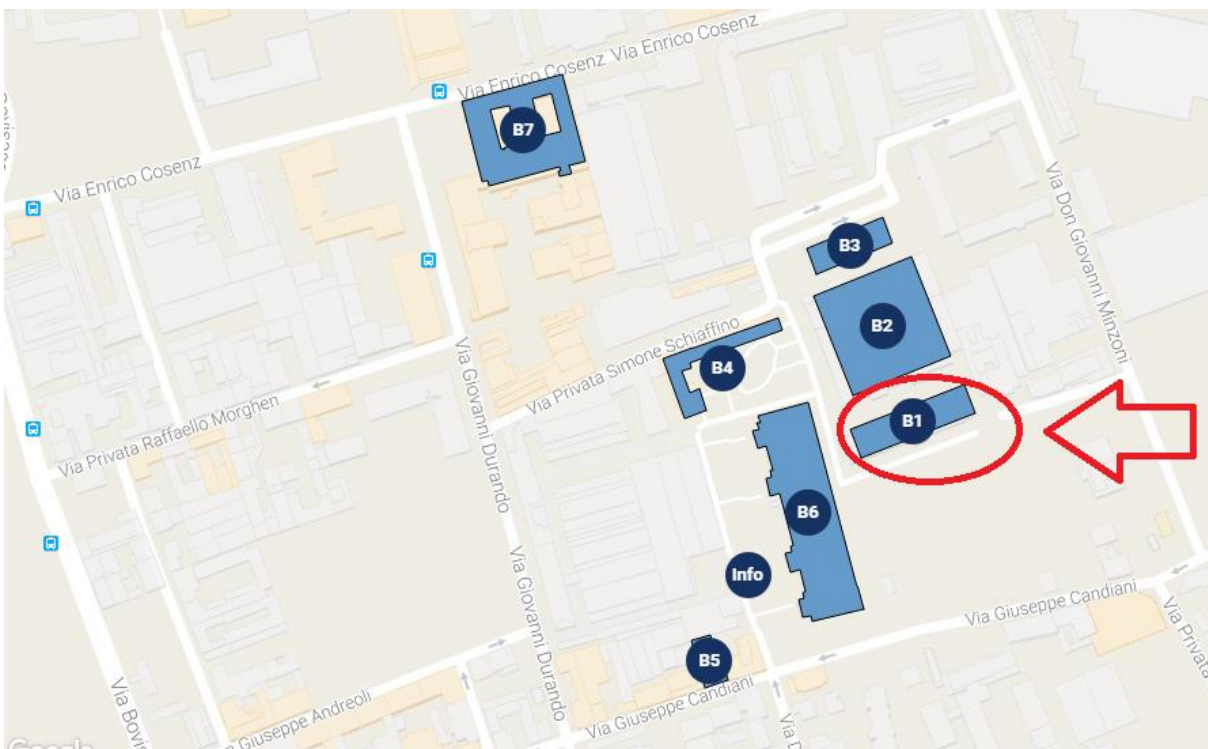

COME RAGGIUNGERE L'AULA F.LLI CASTIGLIONI

CAMPUS BOVISA – VIA CANDIANI 72, MILANO - EDIFICIO B1 - AULA F.LLI CASTIGLIONI (TERZO PIANO)

Figura 1

Percorsi da:

1. Stazione Milano Centrale

Prendete la Metropolitana Linea 2 (MM2 Linea Verde), direzione Abbiategrasso, e scendete alla stazione GARIBALDI (seconda fermata); qui, senza uscire dalla Metropolitana, prendete il passante ferroviario in direzione Bovisa e scendete alla stazione MILANO BOVISA (seconda fermata). Usciti dalla stazione svoltate a sinistra e scendete la scalinata: vi trovate in piazza E. Alfieri (con al centro un parcheggio). Attraversate la piazza mantenendovi sul lato destro, quindi proseguite dritto imboccando via G. Candiani. L'ingresso del Politecnico si trova sulla sinistra al civico 72. Entrate all'interno del Campus Bovisa e proseguite dritto sul vialetto per circa 200 m (seguite le indicazioni verso la biblioteca). Troverete l'edificio B1 alla vostra destra. La sala F.lli Castiglioni è al terzo piano.

sul lato destro, quindi proseguite dritto imboccando via G. Candiani. L'ingresso del Politecnico si trova sulla sinistra al civico 72. Entrate all'interno del Campus Bovisa e proseguite dritto sul vialetto per circa 200 m (seguite le indicazioni verso la biblioteca). Troverete l'edificio B1 alla vostra destra. La sala F.Ili Castiglioni è al terzo piano.

Malpensa Shuttle diretto alla Stazione ferroviaria Centrale: www.malpensashuttle.it

5. Aeroporto di Orio al Serio

Terravision Bus diretto alla Stazione ferroviaria Centrale: www.terravision.eu/milan_bergamo.html

Orio shuttle diretto alla Stazione ferroviaria Centrale: www.orioshuttle.com

Figura 2

Figura 3

Figura 4

Figura 5

Figura 6

POLITECNICO DI MILANO

RICERCA AULA Home > Milano > Milano Bovisa > Via Candiani > Edificio B1 > Terzo > F.LLI CASTIGLIONI