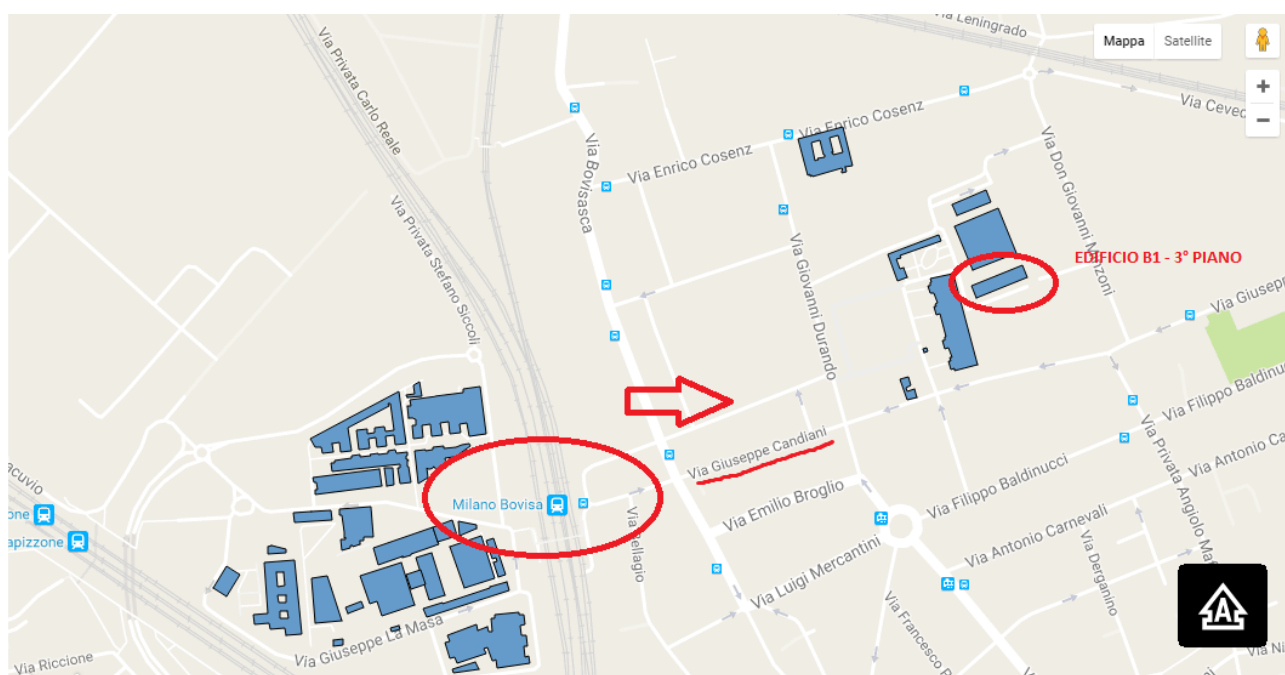

COME RAGGIUNGERE L'AULA F.LLI CASTIGLIONI

CAMPUS BOVISA – VIA CANDIANI 72, MILANO - EDIFICIO B1 - AULA F.LLI CASTIGLIONI (TERZO PIANO)

Figura 1

Percorsi da:

1. Stazione Milano Centrale

Prendete la Metropolitana Linea 2 (MM2 Linea Verde), direzione Abbiategrasso, e scendete alla stazione GARIBALDI (seconda fermata); qui, senza uscire dalla Metropolitana, prendete il passante ferroviario in direzione Bovisa e scendete alla stazione MILANO BOVISA (seconda fermata). Usciti dalla stazione svoltate a sinistra e scendete la scalinata: vi trovate in piazza E. Alfieri (con al centro un parcheggio). Attraversate la piazza mantenendovi sul lato destro, quindi proseguite dritto imboccando via G. Candiani. L'ingresso del Politecnico si trova sulla sinistra al civico 72. Entrate all'interno del Campus Bovisa e proseguite dritto sul vialetto per circa 200 m (seguite le indicazioni verso la biblioteca). Troverete l'edificio B1 alla vostra destra. La sala F.lli Castiglioni è al terzo piano.

2. Stazione Milano Cadorna

Raggiungete in treno la stazione MILANO BOVISA (tutti i treni in partenza dalla stazione di Milano Cadorna, ad eccezione del Malpensa Express, fermano a Bovisa). Usciti dalla stazione svoltate a sinistra e scendete la scalinata: vi trovate in piazza E. Alfieri (con al centro un parcheggio). Attraversate la piazza mantenendovi

sul lato destro, quindi proseguite dritto imboccando via G. Candiani. L'ingresso del Politecnico si trova sulla sinistra al civico 72. Entrate all'interno del Campus Bovisa e proseguite dritto sul vialetto per circa 200 m (seguite le indicazioni verso la biblioteca). Troverete l'edificio B1 alla vostra destra. La sala F.Ili Castiglioni è al terzo piano.